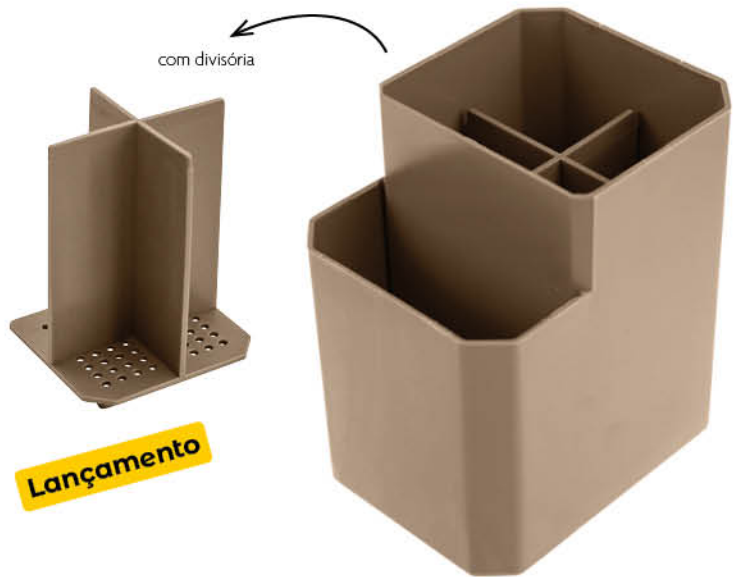

☞: 16 unid.

📏: 12 x 09 x 15,5 cm (CxLxA)

📏: 26,5 x 19,6 x 25,5 cm

📦: 0,919 Kg

ncm : 3924.10.00

DUM: 17898590172524

7 898590 172527

Lançamento

977 LL6

Organizador
Multiuso c/
Divisória

☒: 24 unid.

☒: 08 x 10,5 x 11,8 cm (CxLxA)

☒: 32,5 x 32,7 x 25,5 cm

☒: 2,941 Kg

ncm: 3924.10.00

DUM: 17898590172401

7 898590 172404

Lançamento

550ml

Lançamento

976 9L6

Dispenser de Pia
550ml

☒: 24 unid.

☒: 08 x 10,5 x 18 cm (CxLxA)

☒: 32,5 x 32,5 x 38,5 cm

☒: 3,013 Kg

ncm: 3924.10.00

DUM: 17898590172395

7 898590 172398

Lançamento

1043 570L

Dispenser de Pia 550ml
Caixa Display Expositor
120 unid.