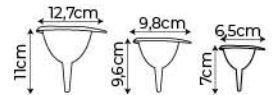

Kit Funil Color

3 peças