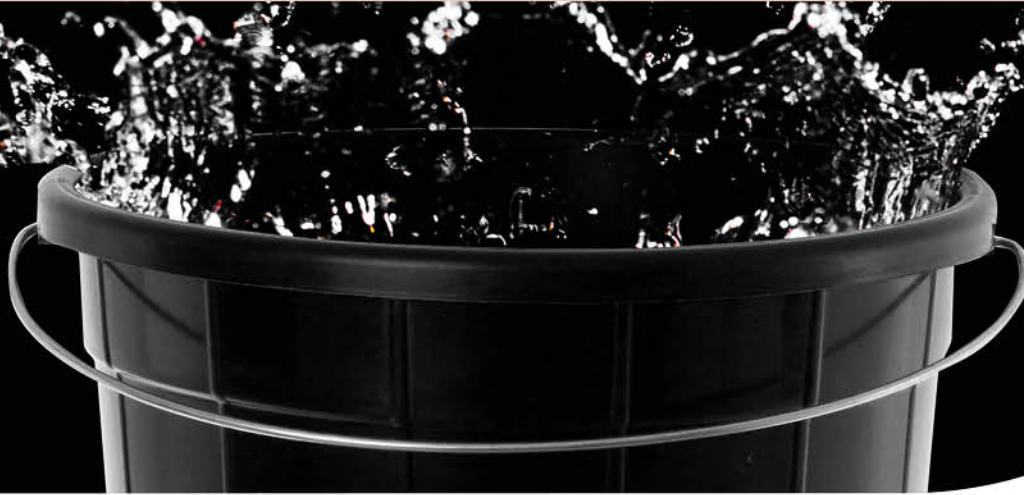

: 06 unid.

: 43,5 x 44 x 70 cm (CxLxA)

: 44 x 44 x 85,5 cm

: 7,012 Kg

NCM : 3924.90.00

DUM: 17898590171800

7 898590 171803

limpeza