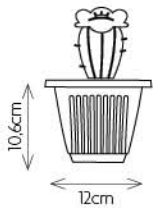

DUM: 17898590172890

7 898590 172893

1007 700L

Preto - n°47

DUM: 17898590172821

7 898590 172824

Lançamento

Vaso Quadrado
n° 12 - 800ml