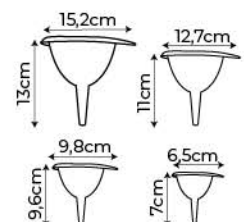

Kit Funil Color

4 peças