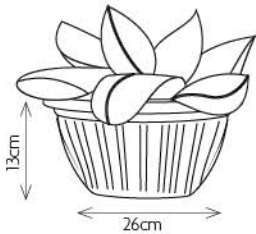

Verde - n°36
DUM: 17898590171923
7 898590 171926

916 916

Preto - n°36
DUM: 17898590171558
7 898590 171551

Vaso Redondo
Sem Alça
n° 26 - 4L

: 24 unid.
: 26 x 26 x 45,9 cm
: 3,278 Kg
ncm : 3924.90.00

920 026