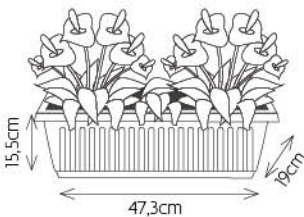

1000 000L

Marrom - n°47

DUM: 17898590172630

7 898590 172633