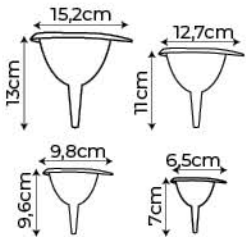

lançamentos

Funil Color

São 4 modelos

REF: **1048**

Funil Nº1
Quality Color

: 120 unid.

: 26 x 19 x 25 cm

: 1,184 Kg

nCM : 3924.10.00

DUM: 17898590173118

7 898590 173111

REF: **1049**

Funil Nº2
Quality Color

: 48 unid.

: 26 x 19 x 25 cm

: 0,926Kg

nCM : 3924.10.00

DUM: 17898923643004

7 898923 643007

REF: **1050**

Funil Nº3
Quality Color

: 36 unid.

: 26 x 19 x 25 cm

: 1,013Kg

nCM : 3924.10.00

DUM: 17898590173125

7 898590 173128

REF: **1051**

Funil Nº4
Quality Color

: 24 unid.

: 26 x 19 x 25 cm

: 1,306Kg

nCM : 3924.10.00

DUM: 17898590173132

7 898590 173135