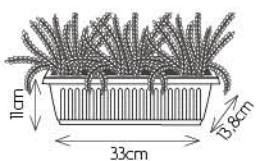

999 666

Marrom - n°33

DUM: 17898590172623

7 898590 172626